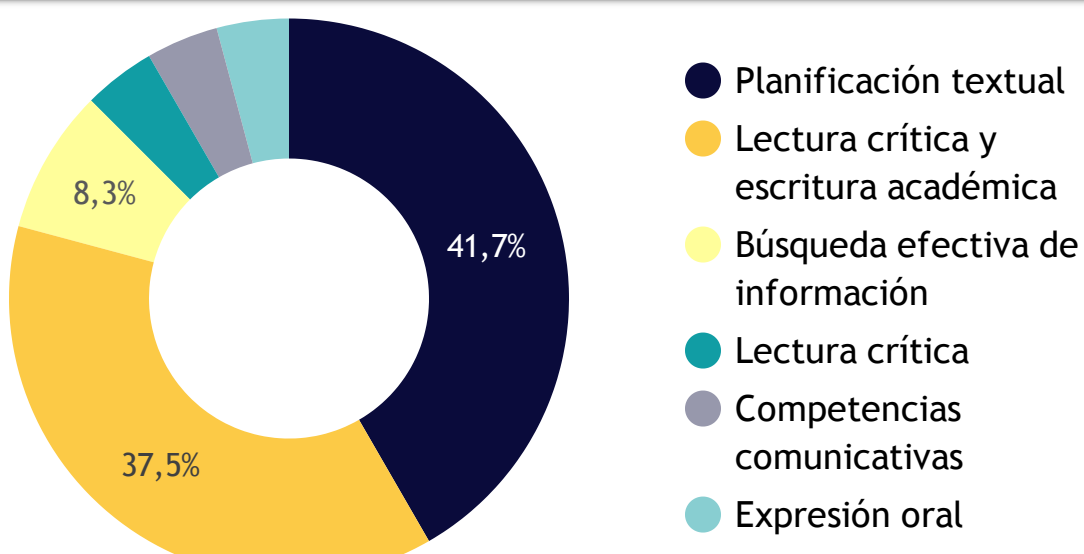

Información por Tema