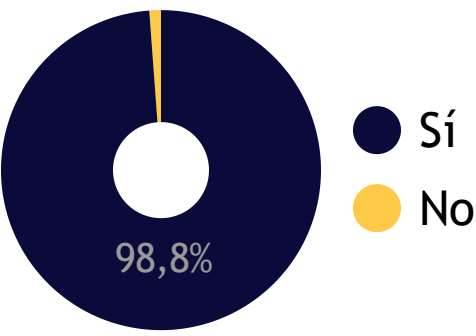

Seleccionar Facultad

Semestre

Selecciona un periodo

Facultades - UN Manizales

Facultad	Asistencias realizadas
Facultad de Ingeniería y Arquitectura	1,6 mil
Facultad de Administración	307
Facultad de Ciencias Exactas y Naturales	129
Externo	36

Plan de estudios

Subacceso

Plan de Gobierno

Pilar

Calificación

Calificación	Estudiantes
5	128
4	35
3	5

Promedio
4,7

¿El contenido abordado en la sesión fue útil para su proceso académico?