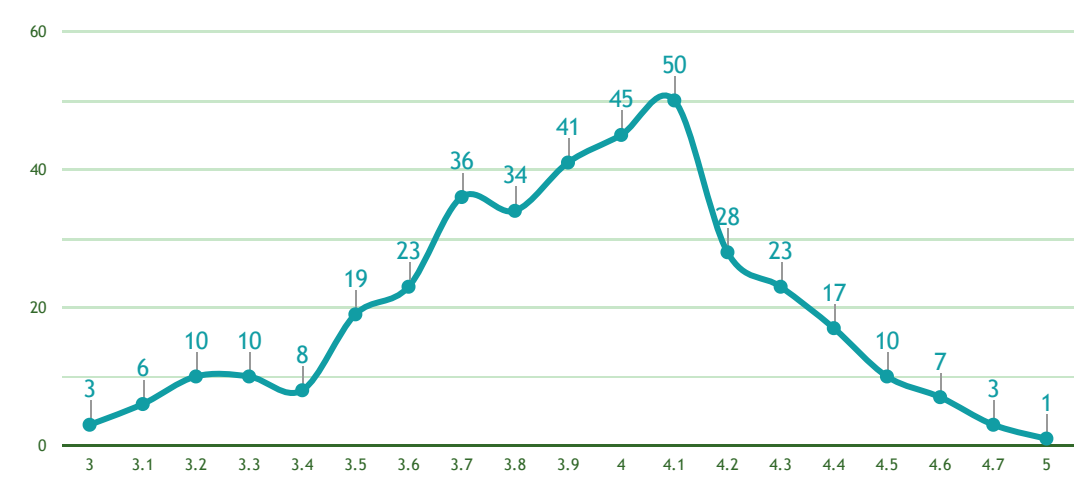

¿La metodología de la sesión fue pertinente para la comprensión del contenido abordado?

Asistencias

2.120

Estudiantes

1.172

Convocatoria

Apertura

Puntaje Básico de Matrícula (PMB)

Estrato

Nodo de Inicio

Año de Terminación Colegio

Promedio Académico

Avance null
389

Avance = 0
448

P.A.P.A.

Avance de Carrera