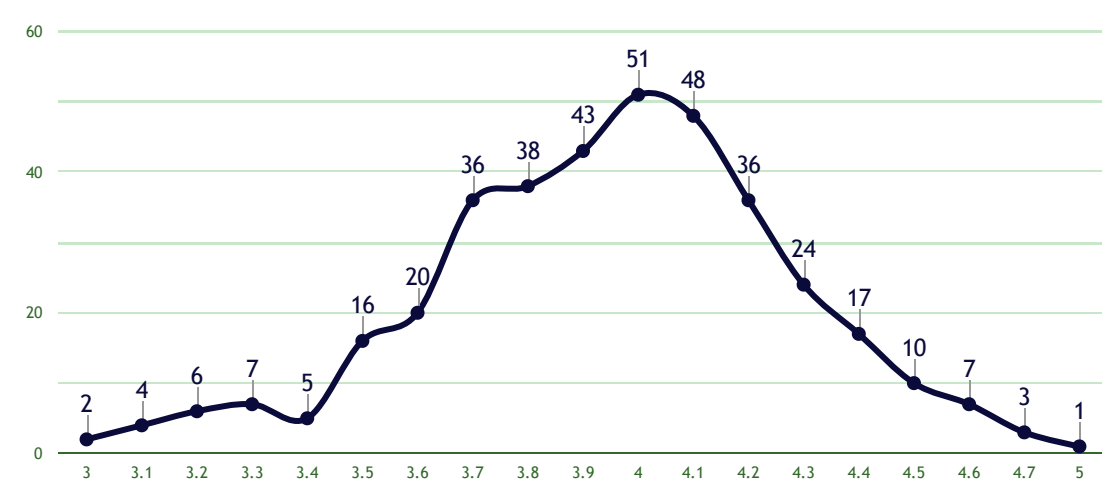

¿La metodología de la sesión fue pertinente para la comprensión del contenido abordado?

Asistencias

2.120

Estudiantes

1.172

Convocatoria

Apertura

Puntaje Básico de Matrícula (PMB)

Estrato

Nodo de Inicio

Año de Terminación Colegio

Promedio Académico

Avance null
389

Avance = 0
448

P.A.P.A.

Avance de Carrera