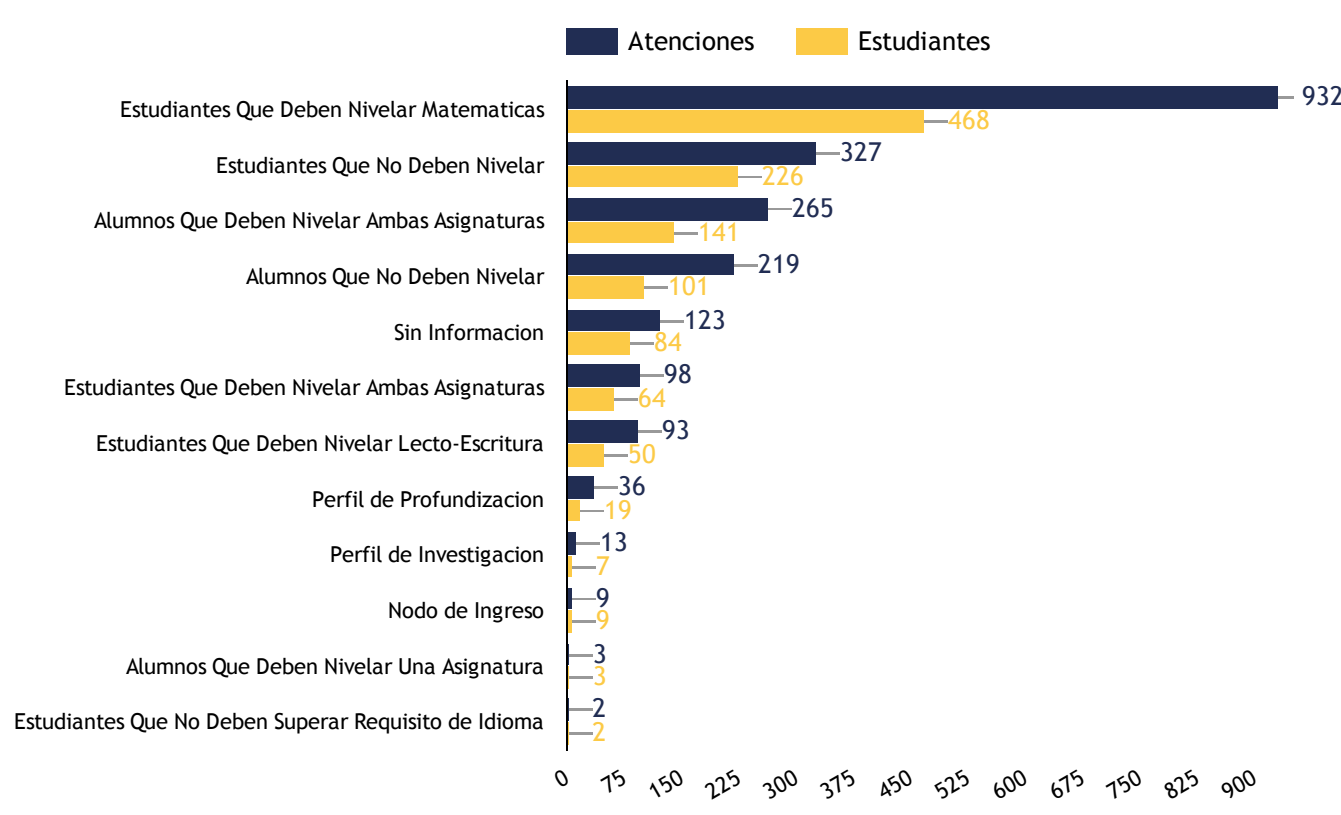

Nodo de Inicio