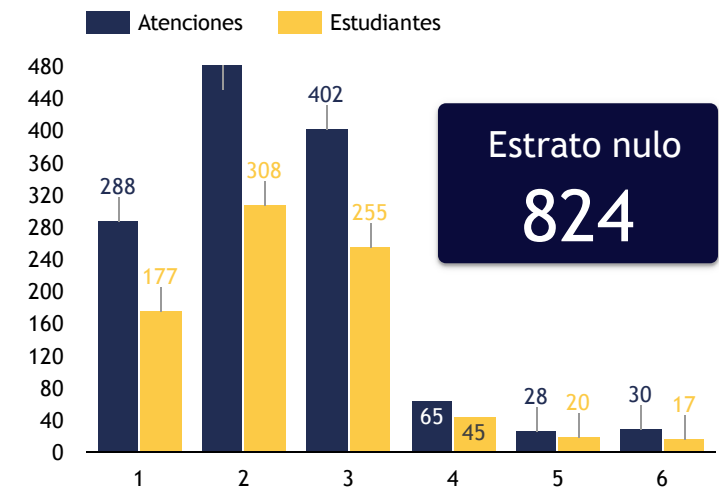

Seleccionar Facultad

Semestre

Selecciona un periodo

Facultades - UN Manizales

Facultad	Asistencias realizadas
Facultad de Ingeniería y Arquitectura	1,6 mil
Facultad de Administración	307
Facultad de Ciencias Exactas y Naturales	129
Externo	36

Plan de estudios

Subacceso

Plan de Gobierno

Pilar

Calificación

Calificación	Estudiantes
5	128
4	35
3	5

Promedio
4,7

¿El contenido abordado en la sesión fue útil para su proceso académico?

¿La metodología de la sesión fue pertinente para la comprensión del contenido abordado?

Asistencias

2.120

Estudiantes

1.172

Convocatoria

Apertura

Puntaje Básico de Matrícula (PMB)

Estrato

Nodo de Inicio

Año de Terminación Colegio

Promedio Académico

Avance null
389

Avance = 0
448

P.A.P.A.

Avance de Carrera