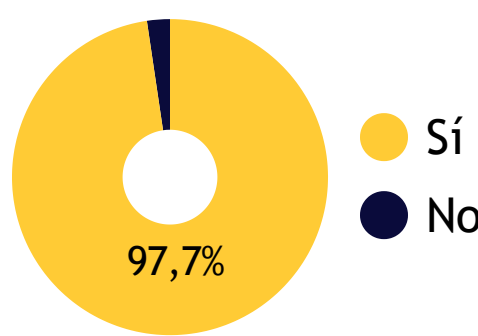

Seleccionar Facultad

Semestre

Selecciona un periodo

Facultades - UN Manizales

Asistencias realizadas

<input checked="" type="checkbox"/>	Facultad de Ingeniería y Arquitectura	1,6 mil
<input checked="" type="checkbox"/>	Facultad de Administración	307
<input checked="" type="checkbox"/>	Facultad de Ciencias Exactas y Naturales	129
<input checked="" type="checkbox"/>	Externo	36

Asistencias

2.120

Estudiantes

1.172

Calificación	Estudiantes
5	128
4	35
3	5

Información por Facultad

Sexo

Sexo = Nulo
0