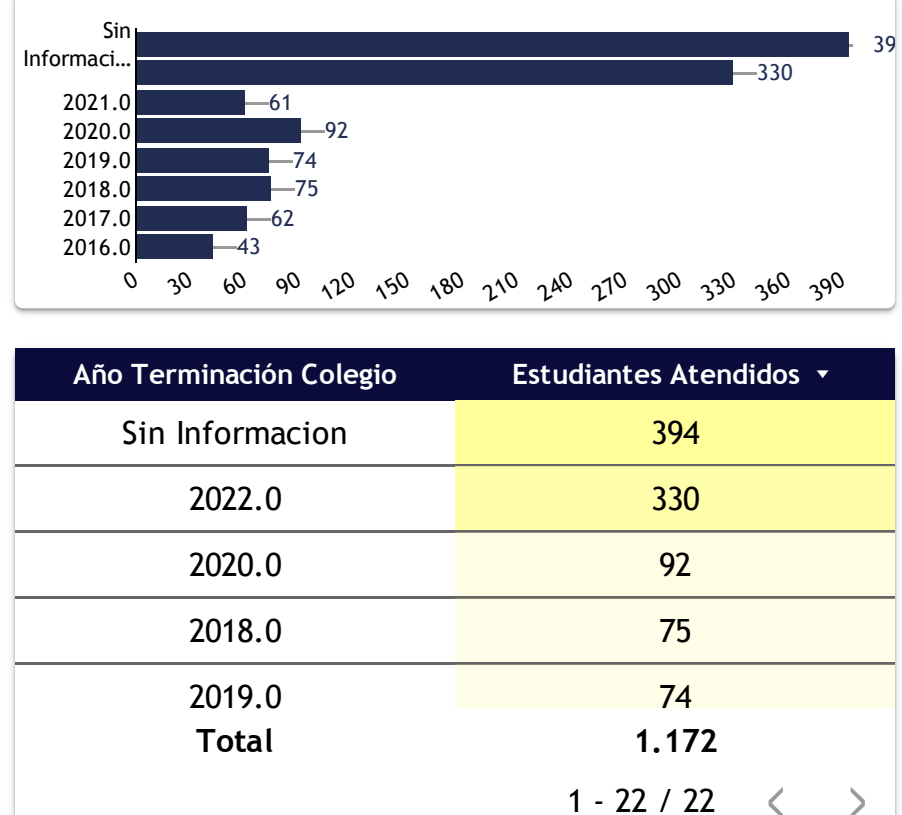

Año de Terminación Colegio