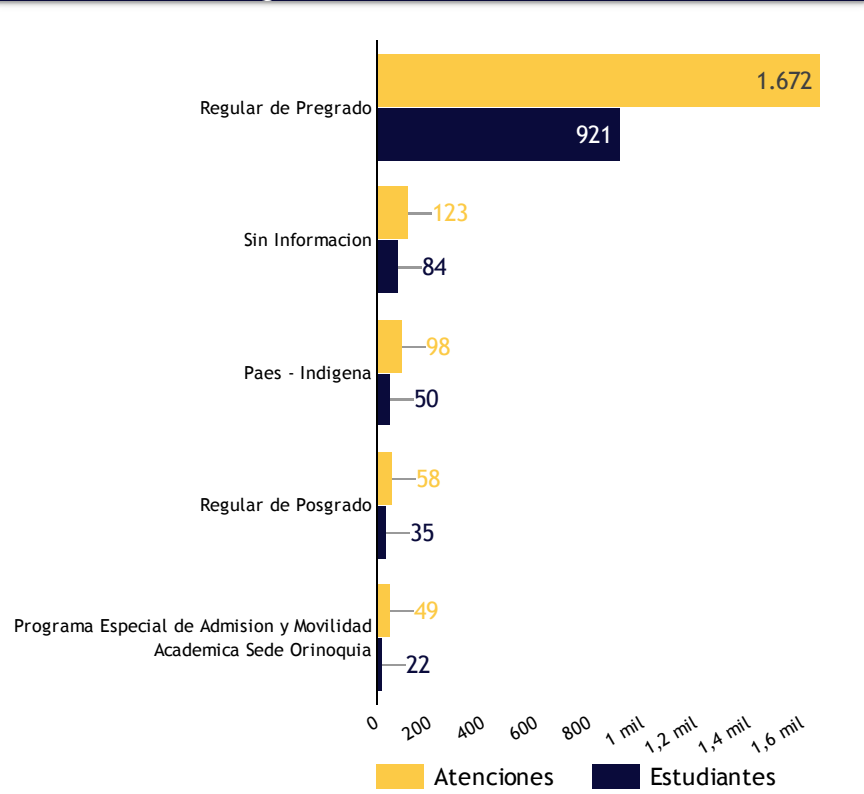

Top 5 - Subacceso