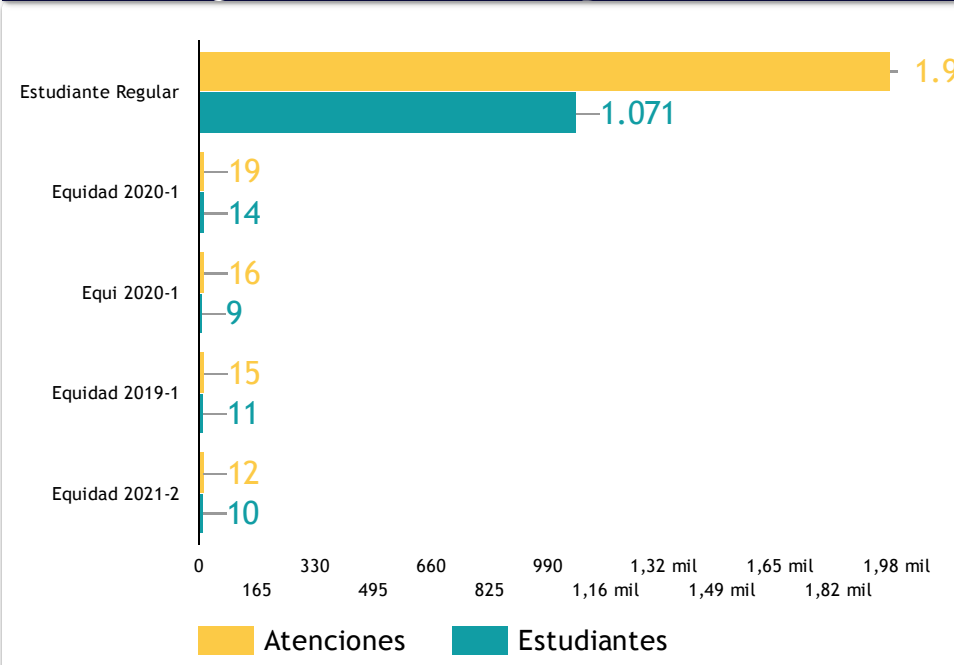

Información por Pilar

Pilar	Atenciones	Estudiantes
Taller en la Asignatura	1.961	1.114
Asesoría en Escritura Académica	72	64
Club Vicios de Lectura	36	28
Asesoría	19	12
Vicios de Lectura	18	7
Total	2.120	1.172

Información por Tema

Tema	Sesiones
Planificación textual	10
Lectura crítica y escritura académica	9
Búsqueda efectiva de información	2
Lectura crítica	1
Competencias comunicativas	1
Expresión oral	1
Total	24

Información por Plan de Gobierno

Cohorte	Atenciones	Estudiantes
Estudiante Regular	1.962	1.071
Equidad 2020-1	19	14
Equidad 2019-1	15	11
Equidad 2021-2	12	10
Equi 2020-1	16	9
Equidad 2021-1	7	7
Equidad 2020-2	11	7
Equi 2019-1	12	7
Total	2.120	1.172

Top 5 - Plan de gobierno

Seleccionar Facultad

Semestre

Selecciona un periodo

Facultades - UN Manizales

Facultad	Asistencias realizadas
Facultad de Ingeniería y Arquitectura	1,6 mil
Facultad de Administración	307
Facultad de Ciencias Exactas y Naturales	129
Externo	36