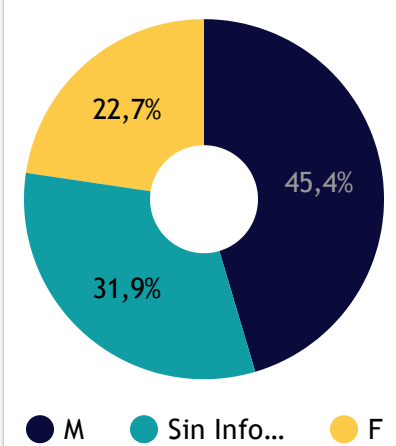

Seleccionar Facultad

Semestre

Selecciona un periodo

Facultades - UN Manizales

Asistencias realizadas

<input checked="" type="checkbox"/>	Facultad de Ingeniería y Arquitectura	1,6 mil
<input checked="" type="checkbox"/>	Facultad de Administración	307
<input checked="" type="checkbox"/>	Facultad de Ciencias Exactas y Naturales	129
<input checked="" type="checkbox"/>	Externo	36

Asistencias

2.120

Estudiantes

1.172

Calificación	Estudiantes
5	128
4	35
3	5

Información por Facultad

Sexo

Sexo = Nulo
0

Información por Plan

Plan de Estudios	Atenciones	Estudiantes
Arquitectura	309	202
Ingeniería Química	443	181
Ingeniería Civil	382	120
Ingeniería Electrónica	238	82
Ingeniería Eléctrica	129	79
Administración de Sistemas Informáticos	85	78
Ingeniería Industrial	82	77
Administración de Empresas (N)	101	76
Administración de Empresas (D)	86	64
Ingeniería Física	51	49
Matemáticas	44	39
Ciencias de la Computación	32	31
Gestión Cultural y Comunicativa	22	22
Total	2.120	1.172