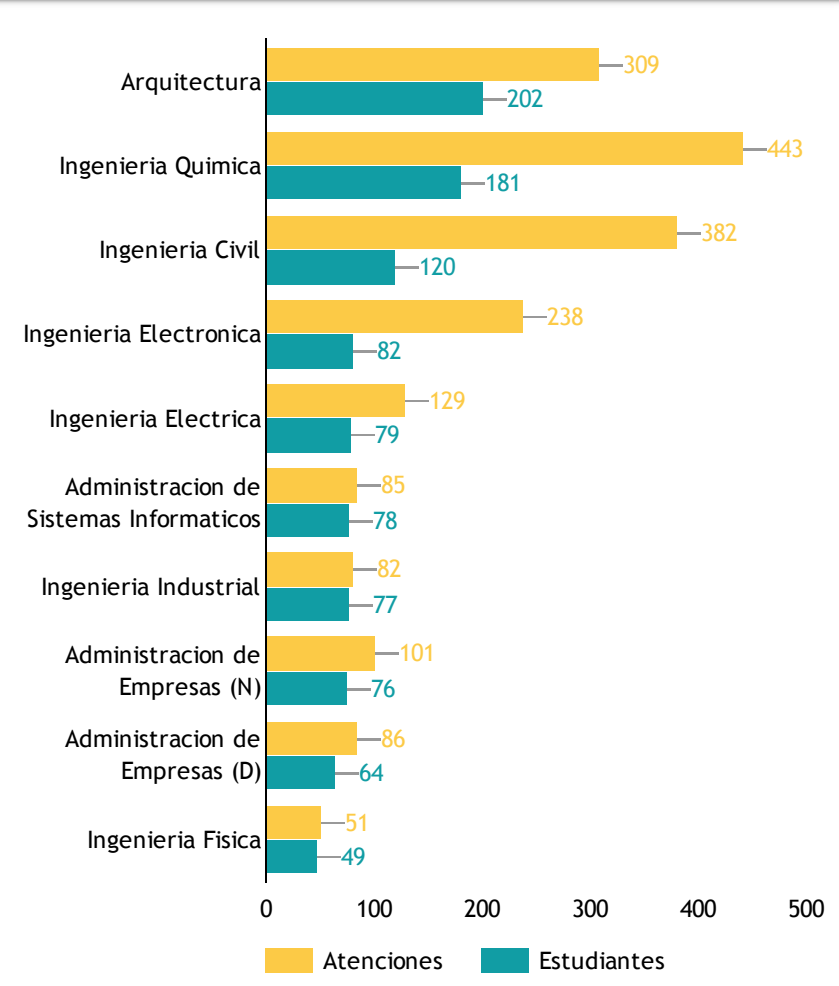

Top 10 - Plan