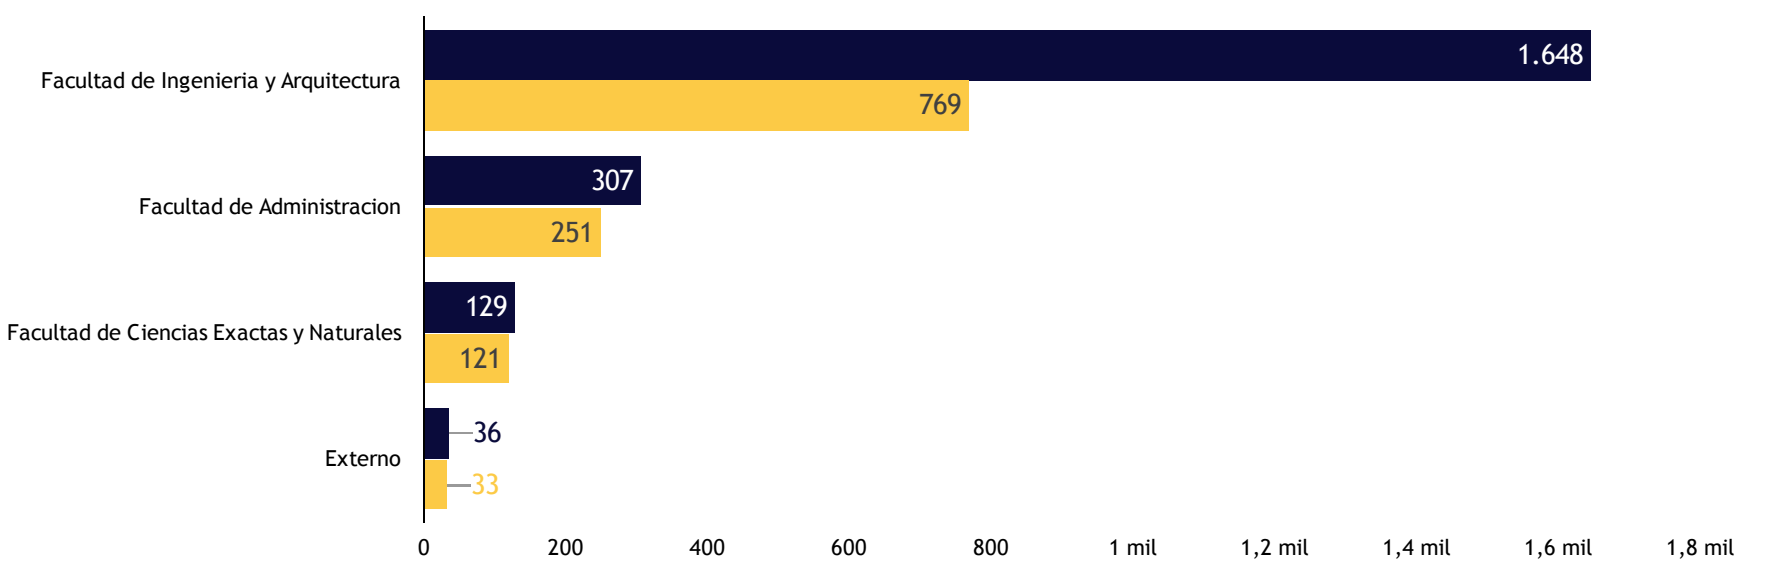

Asistencias

2.120

Estudiantes

1.172

Calificación	Estudiantes
5	128
4	35
3	5

Información por Facultad

Sexo

Sexo = Nulo
0

Información por Plan

Plan de Estudios	Atenciones	Estudiantes
Arquitectura	309	202
Ingeniería Química	443	181
Ingeniería Civil	382	120
Ingeniería Electrónica	238	82
Ingeniería Eléctrica	129	79
Administración de Sistemas Informáticos	85	78
Ingeniería Industrial	82	77
Administración de Empresas (N)	101	76
Administración de Empresas (D)	86	64
Ingeniería Física	51	49
Matemáticas	44	39
Ciencias de la Computación	32	31
Gestión Cultural y Comunicativa	22	22
Total	2.120	1.172