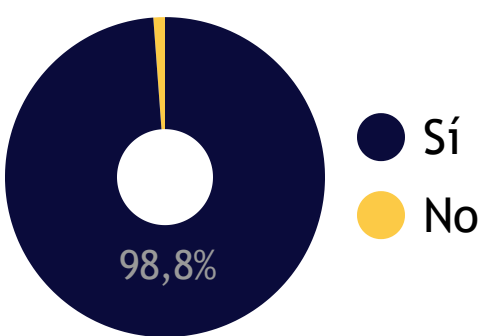

Seleccionar Facultad

Semestre

Selecciona un periodo

Facultades - UN Manizales

Asistencias realizadas

<input checked="" type="checkbox"/>	Facultad de Ingeniería y Arquitectura	1,6 mil
<input checked="" type="checkbox"/>	Facultad de Administración	307
<input checked="" type="checkbox"/>	Facultad de Ciencias Exactas y Naturales	129
<input checked="" type="checkbox"/>	Externo	36

Asistencias

2.120

Estudiantes

1.172

Calificación	Estudiantes
5	128
4	35
3	5

Información por Facultad

Sexo

Sexo = Nulo
0