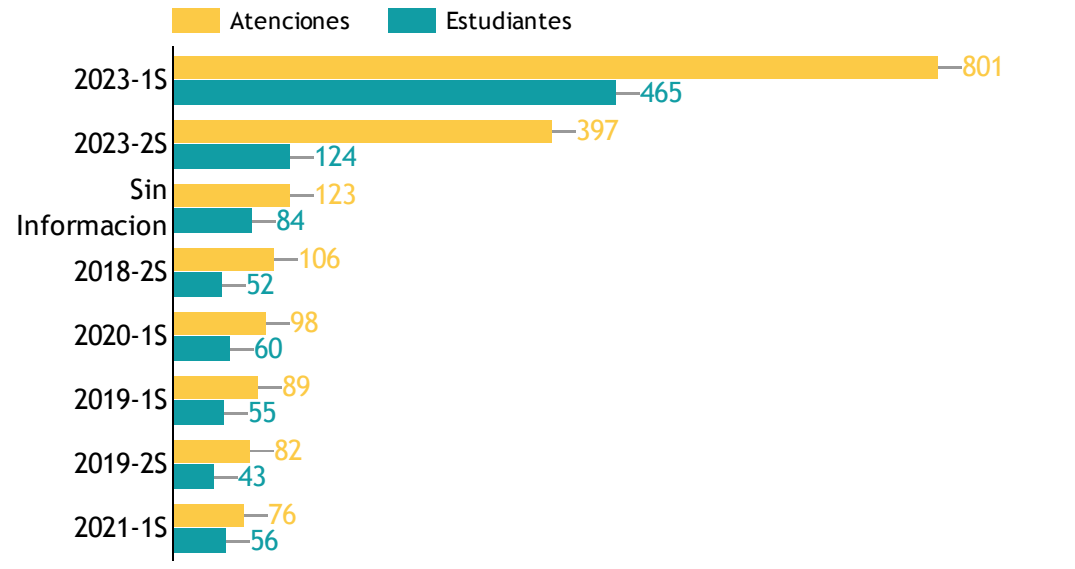

Top 5 - Plan de gobierno

Seleccionar Facultad

Semestre

Selecciona un periodo

Facultades - UN Manizales

Facultad	Asistencias realizadas
Facultad de Ingeniería y Arquitectura	1,6 mil
Facultad de Administración	307
Facultad de Ciencias Exactas y Naturales	129
Externo	36

¿La metodología de la sesión fue pertinente para la comprensión del contenido abordado?

Asistencias

2.120

Estudiantes

1.172

Convocatoria

Apertura

Puntaje Básico de Matrícula (PMB)